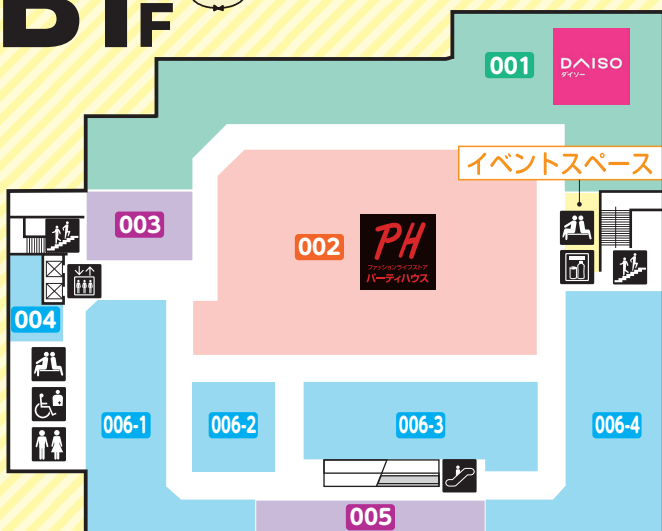

B1F

ファミリー衣料・雑貨・サービス

- **001** 100円均一雑貨 **ダイソー**
- **002** ファミリー衣料・靴 **パーティハウス**
- **003** リーズナブルな美容院 **美容室1000%**
- **004** 英会話教室 **セイハ英語学院**
- **005** 宝石・貴金属・ブランドバック買取&販売 **おしゃれリサイクル とーたる**
- **006** お子様の遊び場・ゲームセンター **FUN PORT**